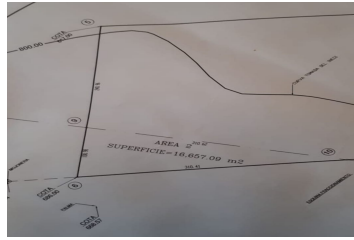

TERRENO EN ZONA VISTALTA Y CORTIJO DEL RIO

CODIGO DE ANUNCIO: VYC-0170

CARACTERISTICAS

SERVICIO: VENTA
Terreno Habitacional
MONTERREY , Nuevo León
\$1,300.00 MXN por m2
Terreno: 1665709 m2

CONTACTO:

Promotor: Jorge Quintero
Whatsapp: 8117613423
Correo:
jorge.flores@vendoycompro.mx

DESCRIPCION

VENTA TERRENO 16,600m2 para desarrollar en lo zona de VISTALTA y CORTIJO DEL RIO Monterrey \$1,300m2